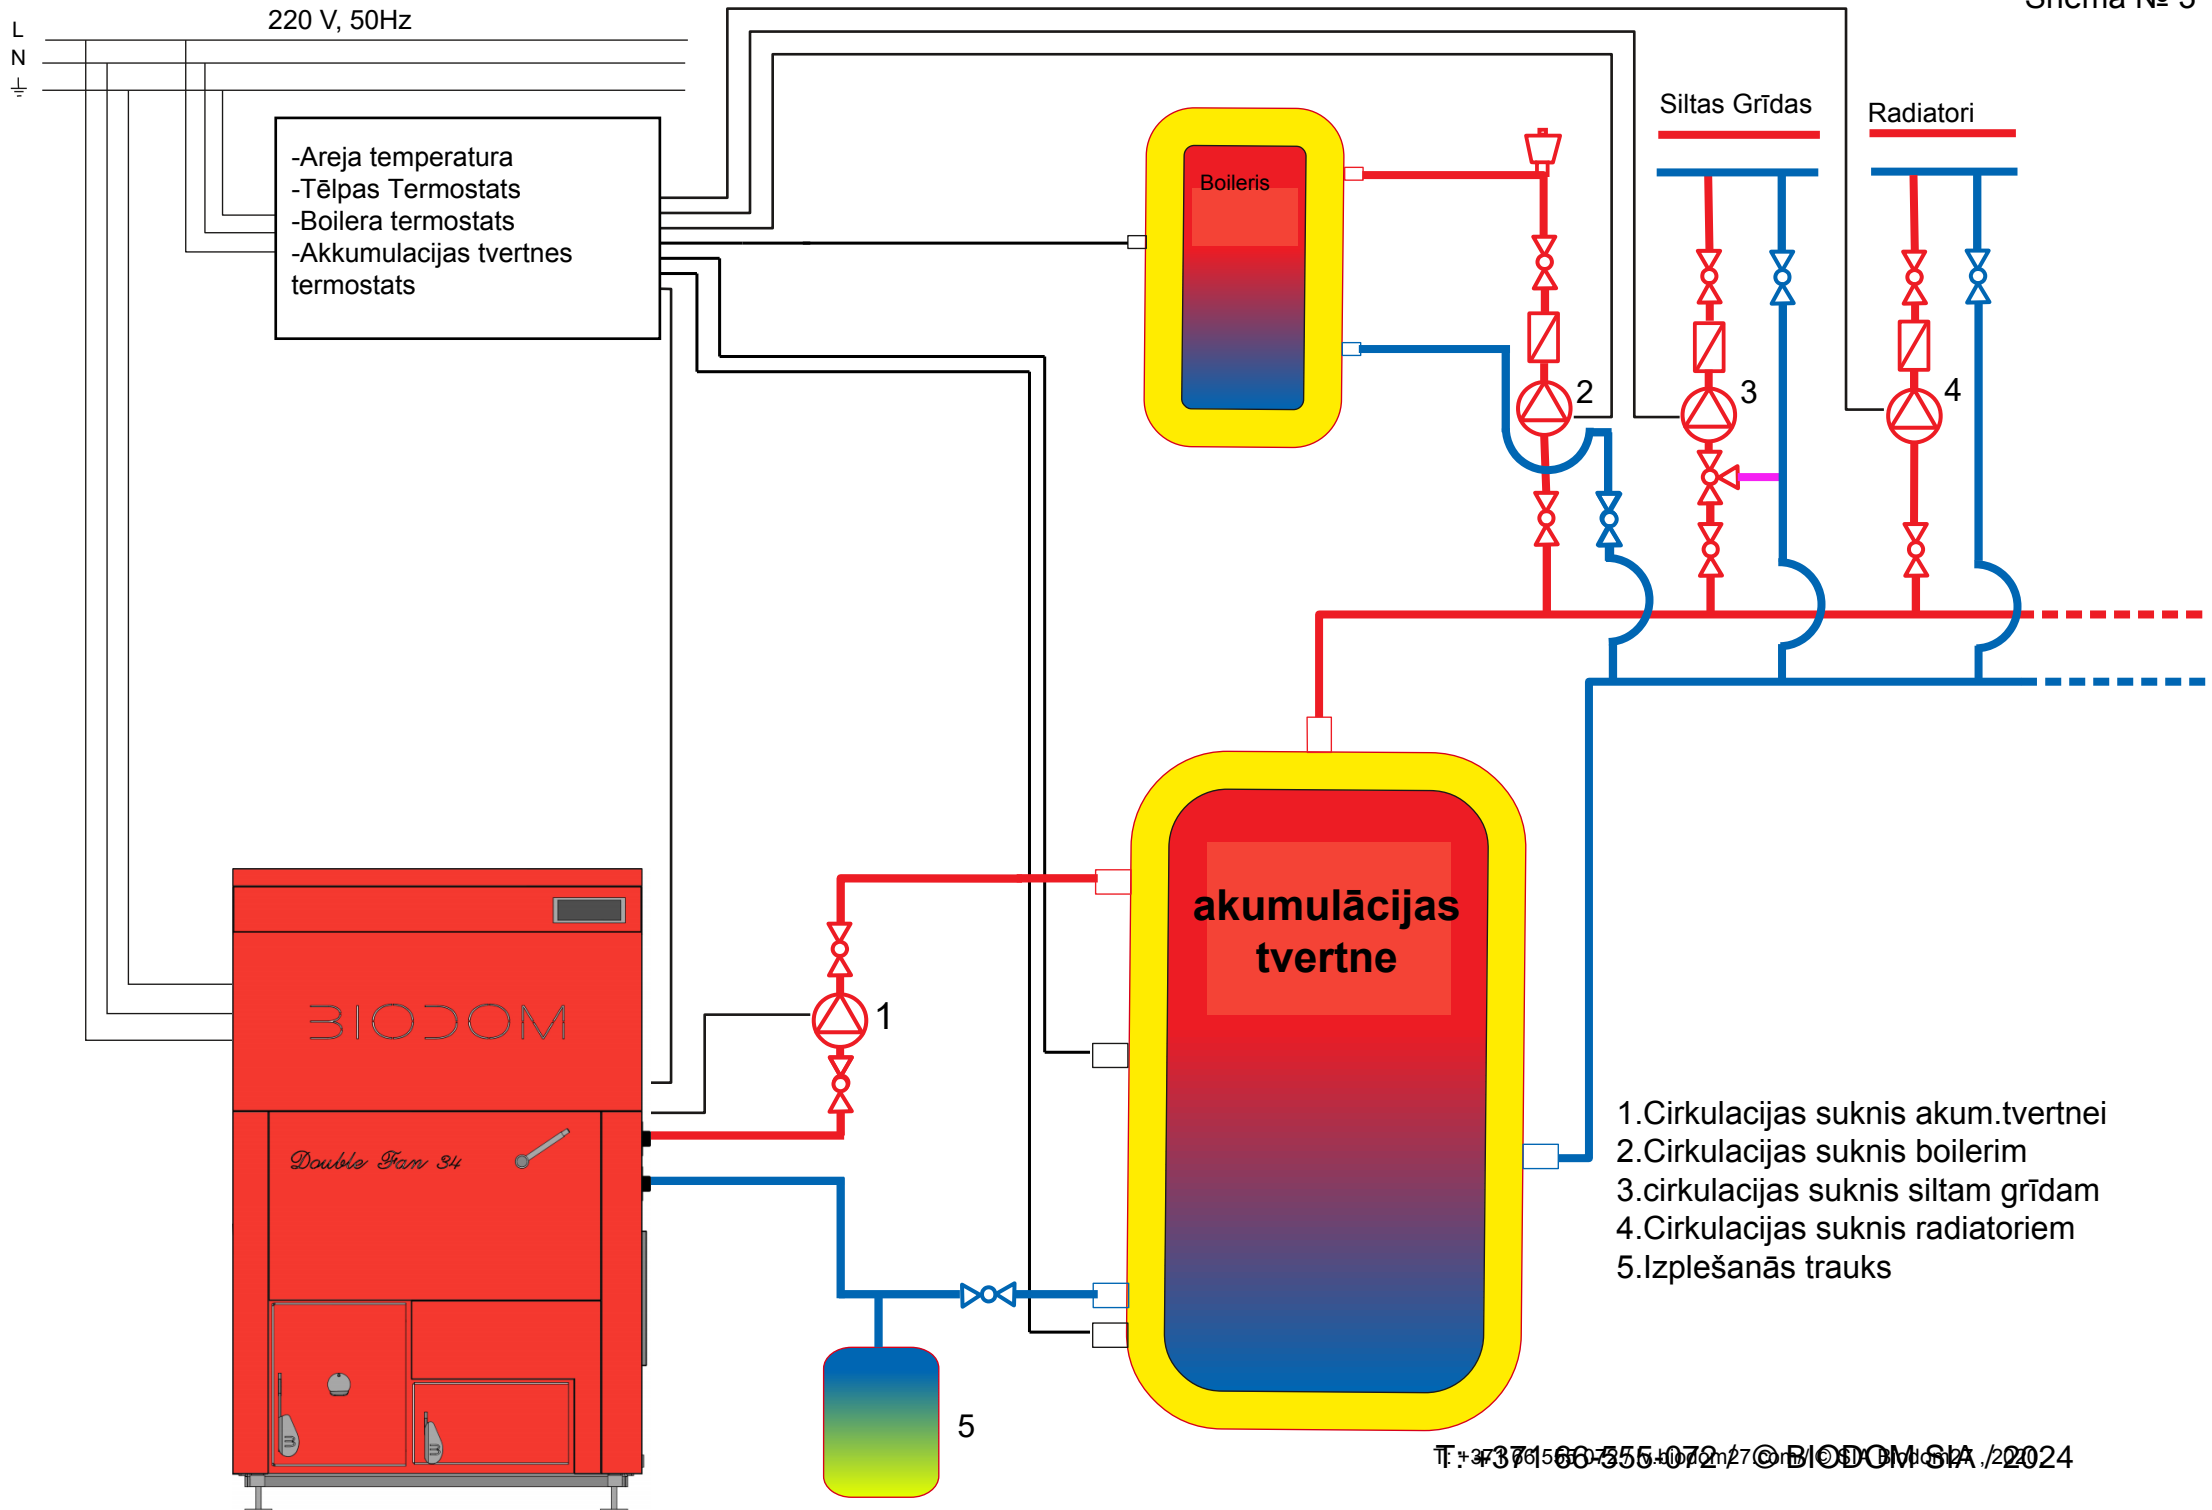

220 V, 50Hz

L  
N  
⊥

Kambaru temperatūras termostats

Radiator

- 1 - Cirkulācijas sukņis
- 2 - Izplešanās trauks

220 V, 50Hz

-Areja temperatūra  
-Tēlpas Termostats  
-Boilera termostats  
-Akkumulācijas tvertnes termostats

akumulācijas tvertne

Boileris

Siltas Grīdas

Radiatori

- 1. Cirkulācijas suknis akum.tvertnei
- 2. Cirkulācijas suknis boilerim
- 3. cirkulācijas suknis siltam grīdam
- 4. Cirkulācijas suknis radiatoriem
- 5. Izplešanās trauks